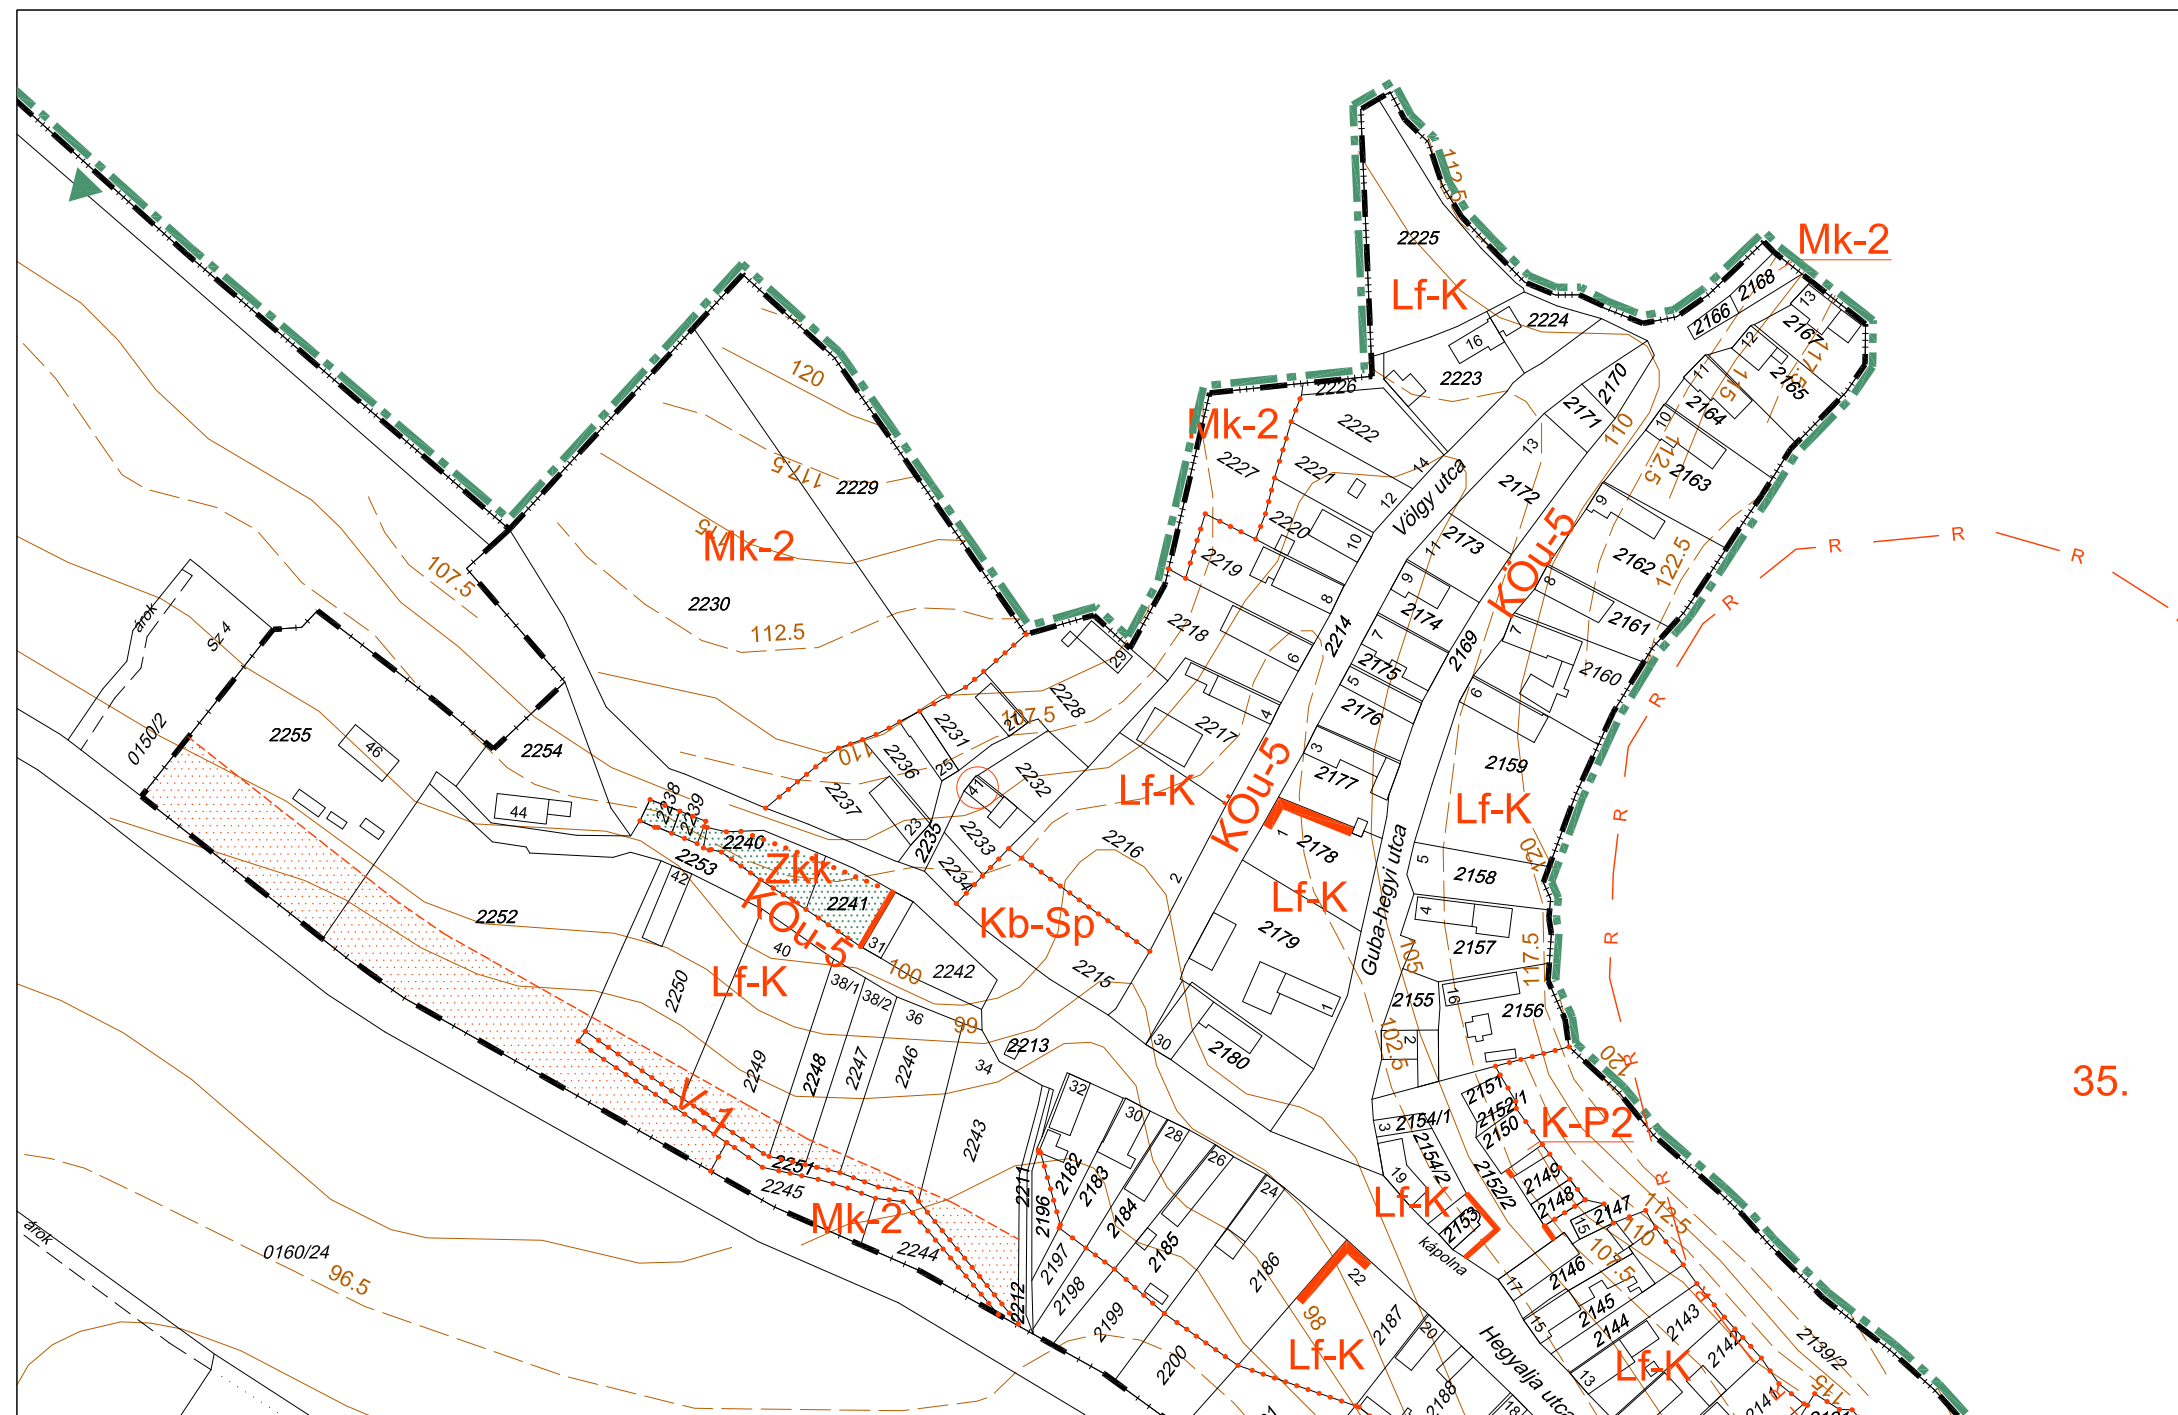

BÁTASZÉK - LAJVÉR TELEPÜLÉSRENDEZÉSI ESZKÖZEINEK FELÜLVIZSGÁLATA

A SZABÁLYOZÁS ALAPELEMEI

	SZABÁLYOZÁSI VONAL		KÖU-5	KÖZLEKEDÉSI TERÜLET - KISZOLGÁLÓ ÚT
	SZABÁLYOZÁSI SZÉLESSÉG		Zkk	ZÖLDTERÜLET - KÖZKERT
	ÉPÍTÉSI ÖVEZET, ÖVEZET HATÁRA		Eg	GAZDASÁGI ERDŐ
	ÉPÍTÉSI ÖVEZET, ÖVEZET JELE		Mk	KERTES MEZŐGAZDASÁGI TERÜLET
	BEÉPÍTÉSRE SZÁNT TERÜLETEK		Má	ÁLTALÁNOS MEZŐGAZDASÁGI TERÜLET
			V-1	VÍZGAZDÁLKODÁSI TERÜLET - ÁLLANDÓ VÍZFOLYÁS, ÁROK
			Kb-Sp	KÜLÖNLEGES BEÉPÍTÉSRE NEM SZÁNT TERÜLET SPORTOLÁSI CÉLRA

VÉLEMÉNYEZÉSI SZAKASZ

4. MELLÉKLET
Bátaszék Város Önkormányzata Képviselő-testületének
..... önkormányzati rendelethez

A SZABÁLYOZÁS MÁSODLAGOS ELEMEI

	ÉPÍTÉSI VONAL
	A TELEK BE NEM ÉPÍTHETŐ RÉSZE
	JAVASOLT MEGSZÜNTETŐ JEL

VÉDELEM, KORLÁTOZÁS, KÖTELEZETTSÉG

	RÉGÉSZETI LELŐHELY HATÁRA
	TÁJKÉPVÉDELMI TERÜLET HATÁRA

EGYÉB JELEK

	KÖZIGAZGATÁSI HATÁR
	MEGLÉVŐ BELTERÜLETI HATÁR
	TERVEZETT BELTERÜLETI HATÁR

KÉSZÜLT AZ ÁLLAMI ALAPADATOK FELHASZNÁLÁSÁVAL