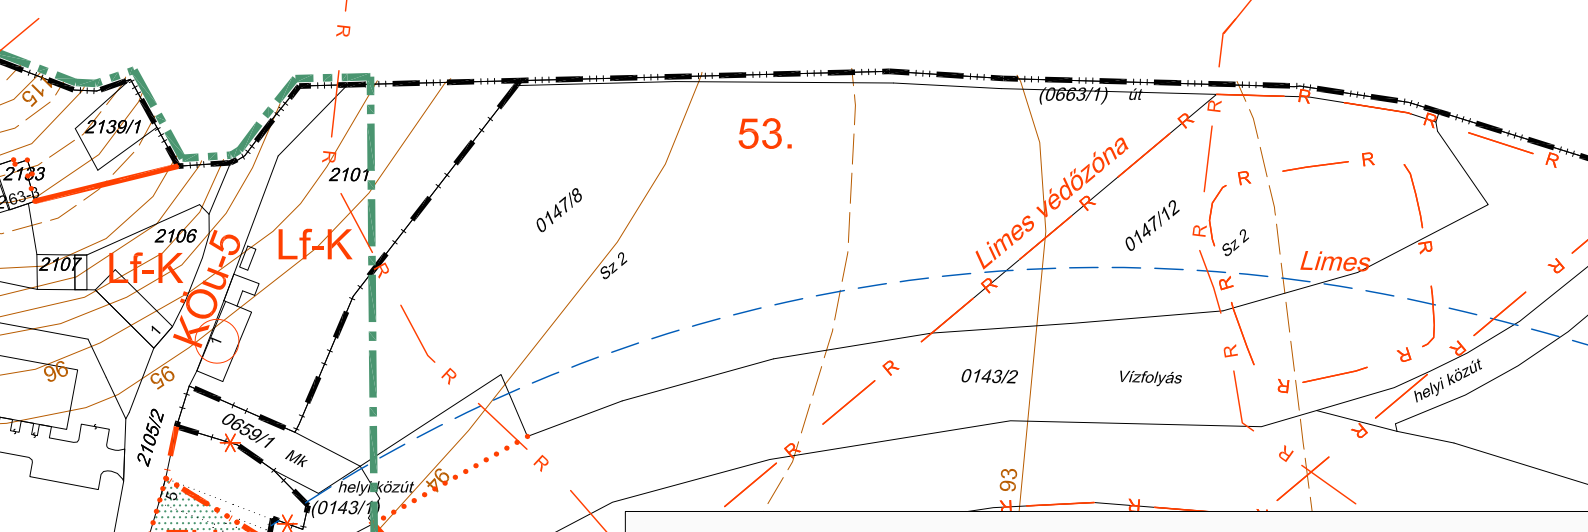

BÁTASZÉK - LAJVÉR TELEPÜLÉSRENDEZÉSI ESZKÖZEINEK FELÜLVIZSGÁLATA

A SZABÁLYOZÁS ALAPELEMEI

	SZABÁLYOZÁSI VONAL		KÖU-5	KÖZLEKEDÉSI TERÜLET - KISZOLGÁLÓ ÚT
	SZABÁLYOZÁSI SZÉLESSÉG		Zkk	ZÖLDTERÜLET - KÖZKERT
	ÉPÍTÉSI ÖVEZET, ÖVEZET HATÁRA		Eg	GAZDASÁGI ERDŐ
	ÉPÍTÉSI ÖVEZET, ÖVEZET JELE		Mk	KERTES MEZŐGAZDASÁGI TERÜLET
	BEÉPÍTÉSRE SZÁNT TERÜLETEK		Má	ÁLTALÁNOS MEZŐGAZDASÁGI TERÜLET
			V-1	VÍZGAZDÁLKODÁSI TERÜLET - ÁLLANDÓ VÍZFOLYÁS, ÁROK
			Kb-Sp	KÜLÖNLEGES BEÉPÍTÉSRE NEM SZÁNT TERÜLET SPORTOLÁSI CÉLRA

VÉLEMÉNYEZÉSI SZAKASZ

4. MELLÉKLET
Bátaszék Város Önkormányzata Képviselő-testületének
..... önkormányzati rendelethez

A SZABÁLYOZÁS MÁSODLAGOS ELEMEI

	ÉPÍTÉSI VONAL
	A TELEK BE NEM ÉPÍTHETŐ RÉSZE
	JAVASOLT MEGSZÜNTETŐ JEL

VÉDELEM, KORLÁTOZÁS, KÖTELEZETTSÉG

	RÉGÉSZETI LELŐHELY HATÁRA
	TÁJKÉPVÉDELMI TERÜLET HATÁRA

EGYÉB JELEK

	KÖZIGAZGATÁSI HATÁR
	MEGLÉVŐ BELTERÜLETI HATÁR
	TERVEZETT BELTERÜLETI HATÁR

KÉSZÜLT AZ ÁLLAMI ALAPADATOK FELHASZNÁLÁSÁVAL