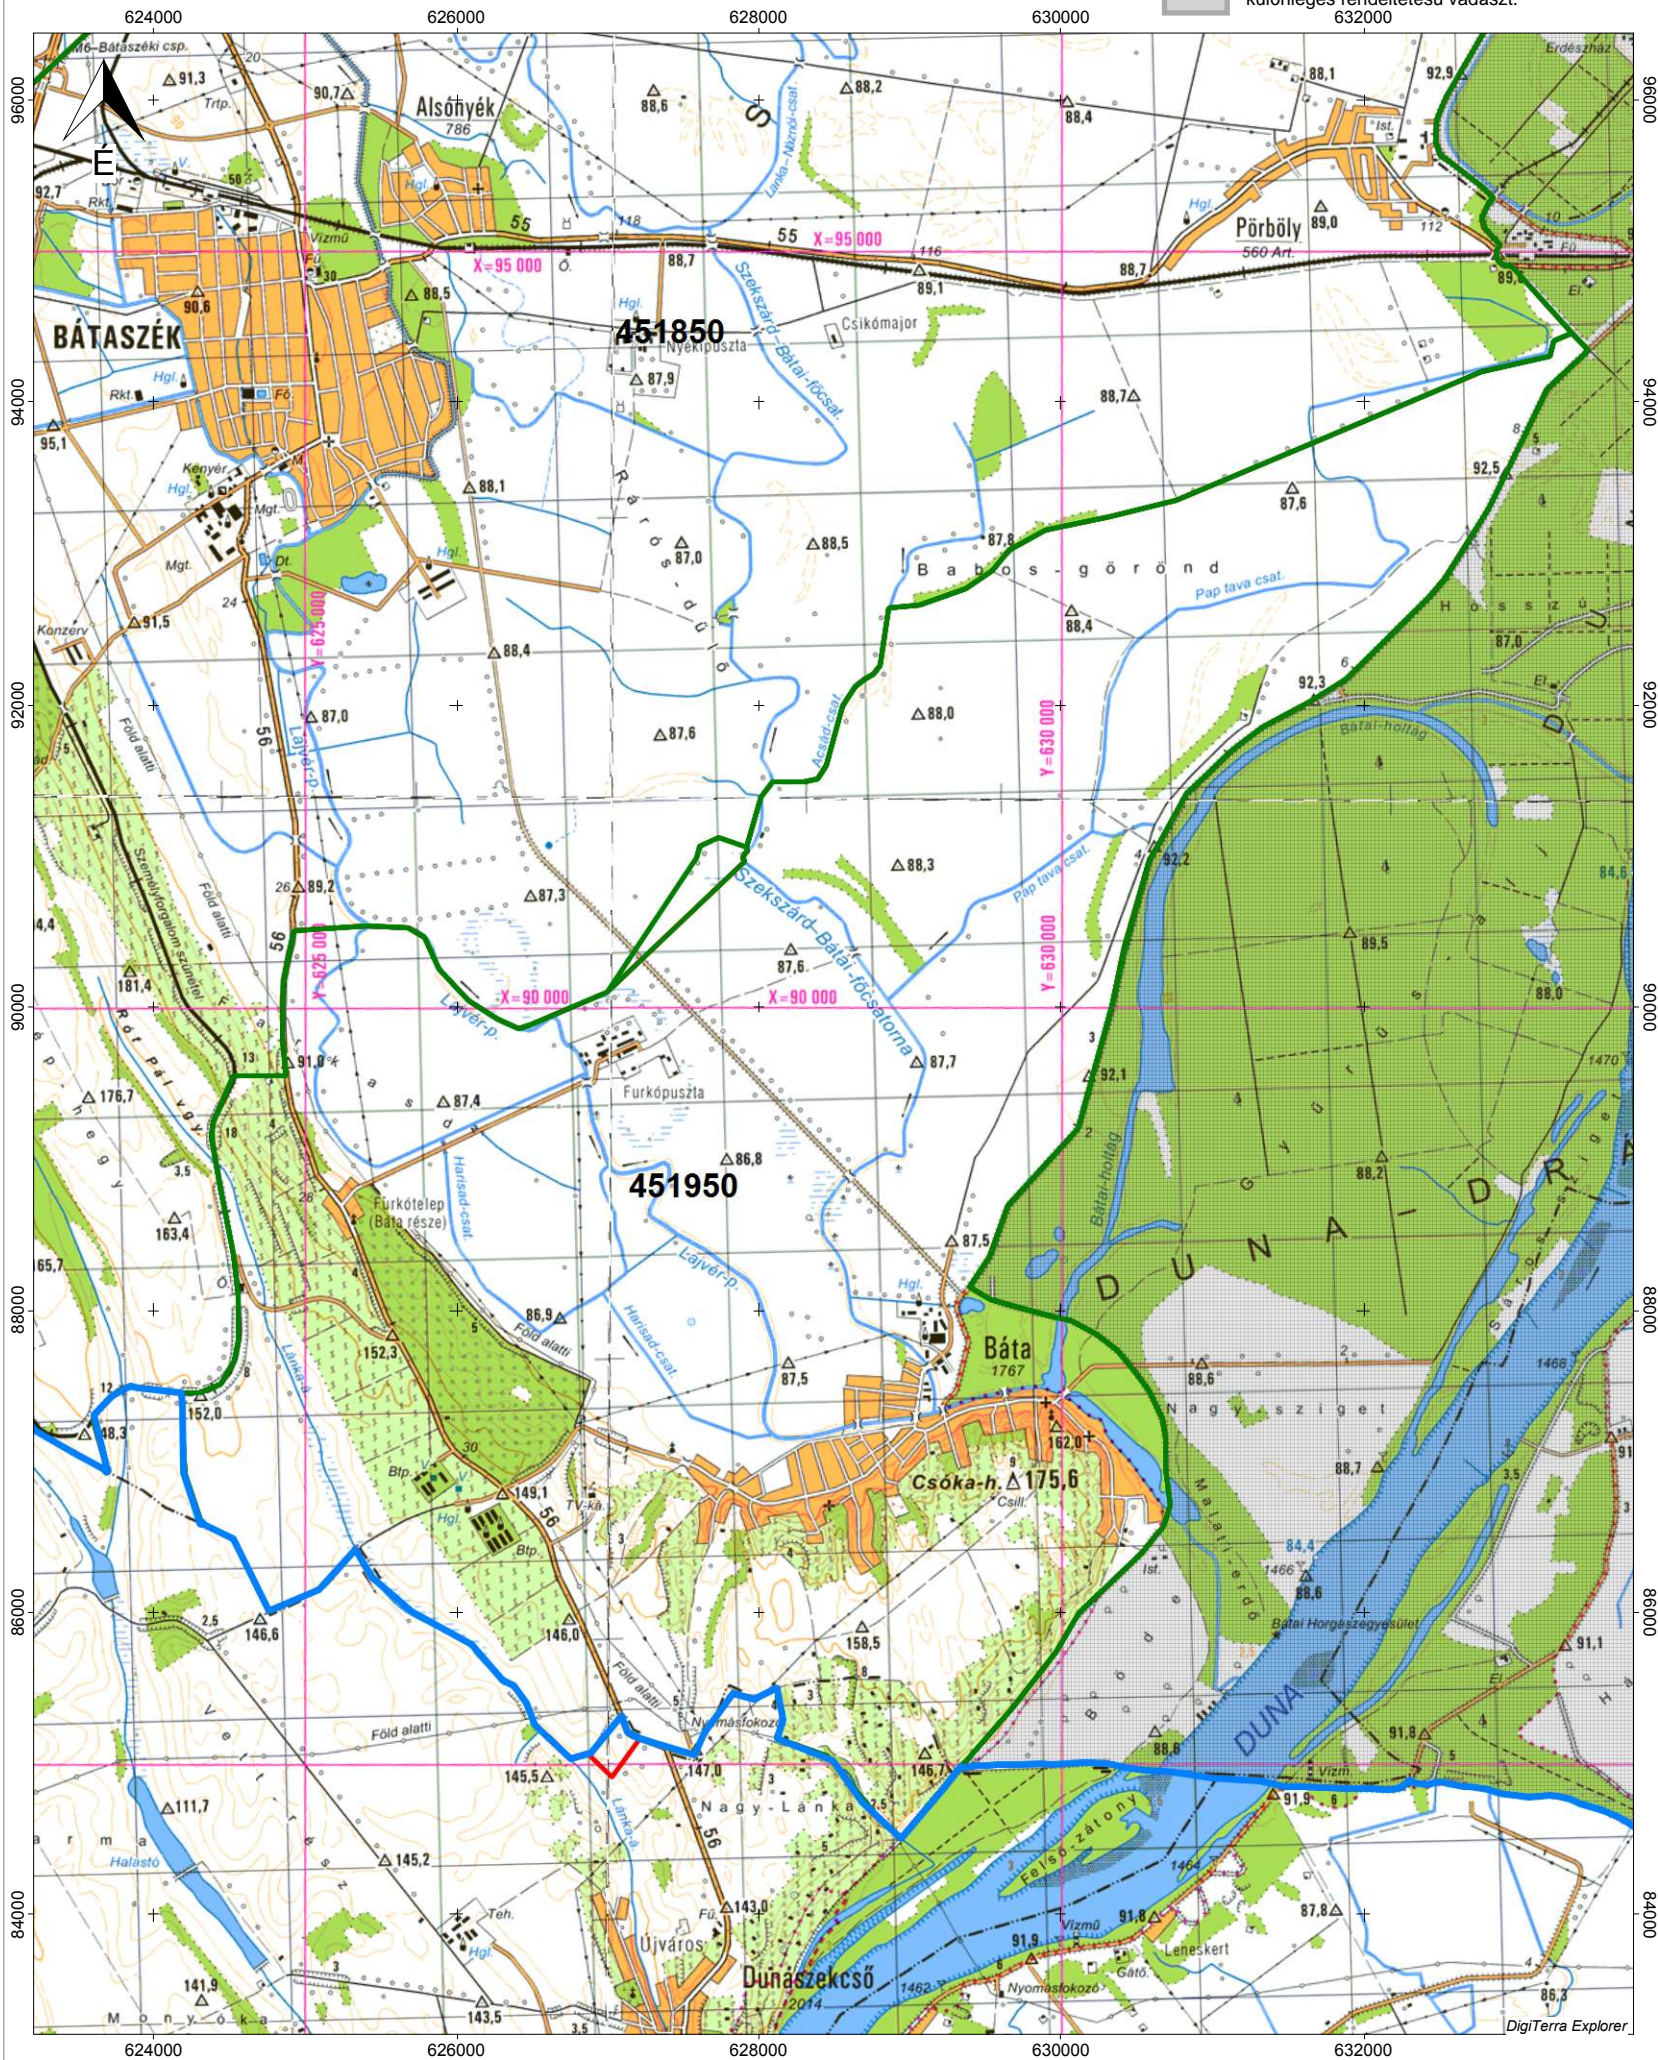

Javasolt vadászterület-határ 451950-409 kódszámú vadászterületre

- 451950 vadászterület kódszáma
- tájegység-határ
- jelenlegi vadászterület-határ
- javasolt vadászterület határ
- különleges rendeltetésű vadászterület

2016.03.31.