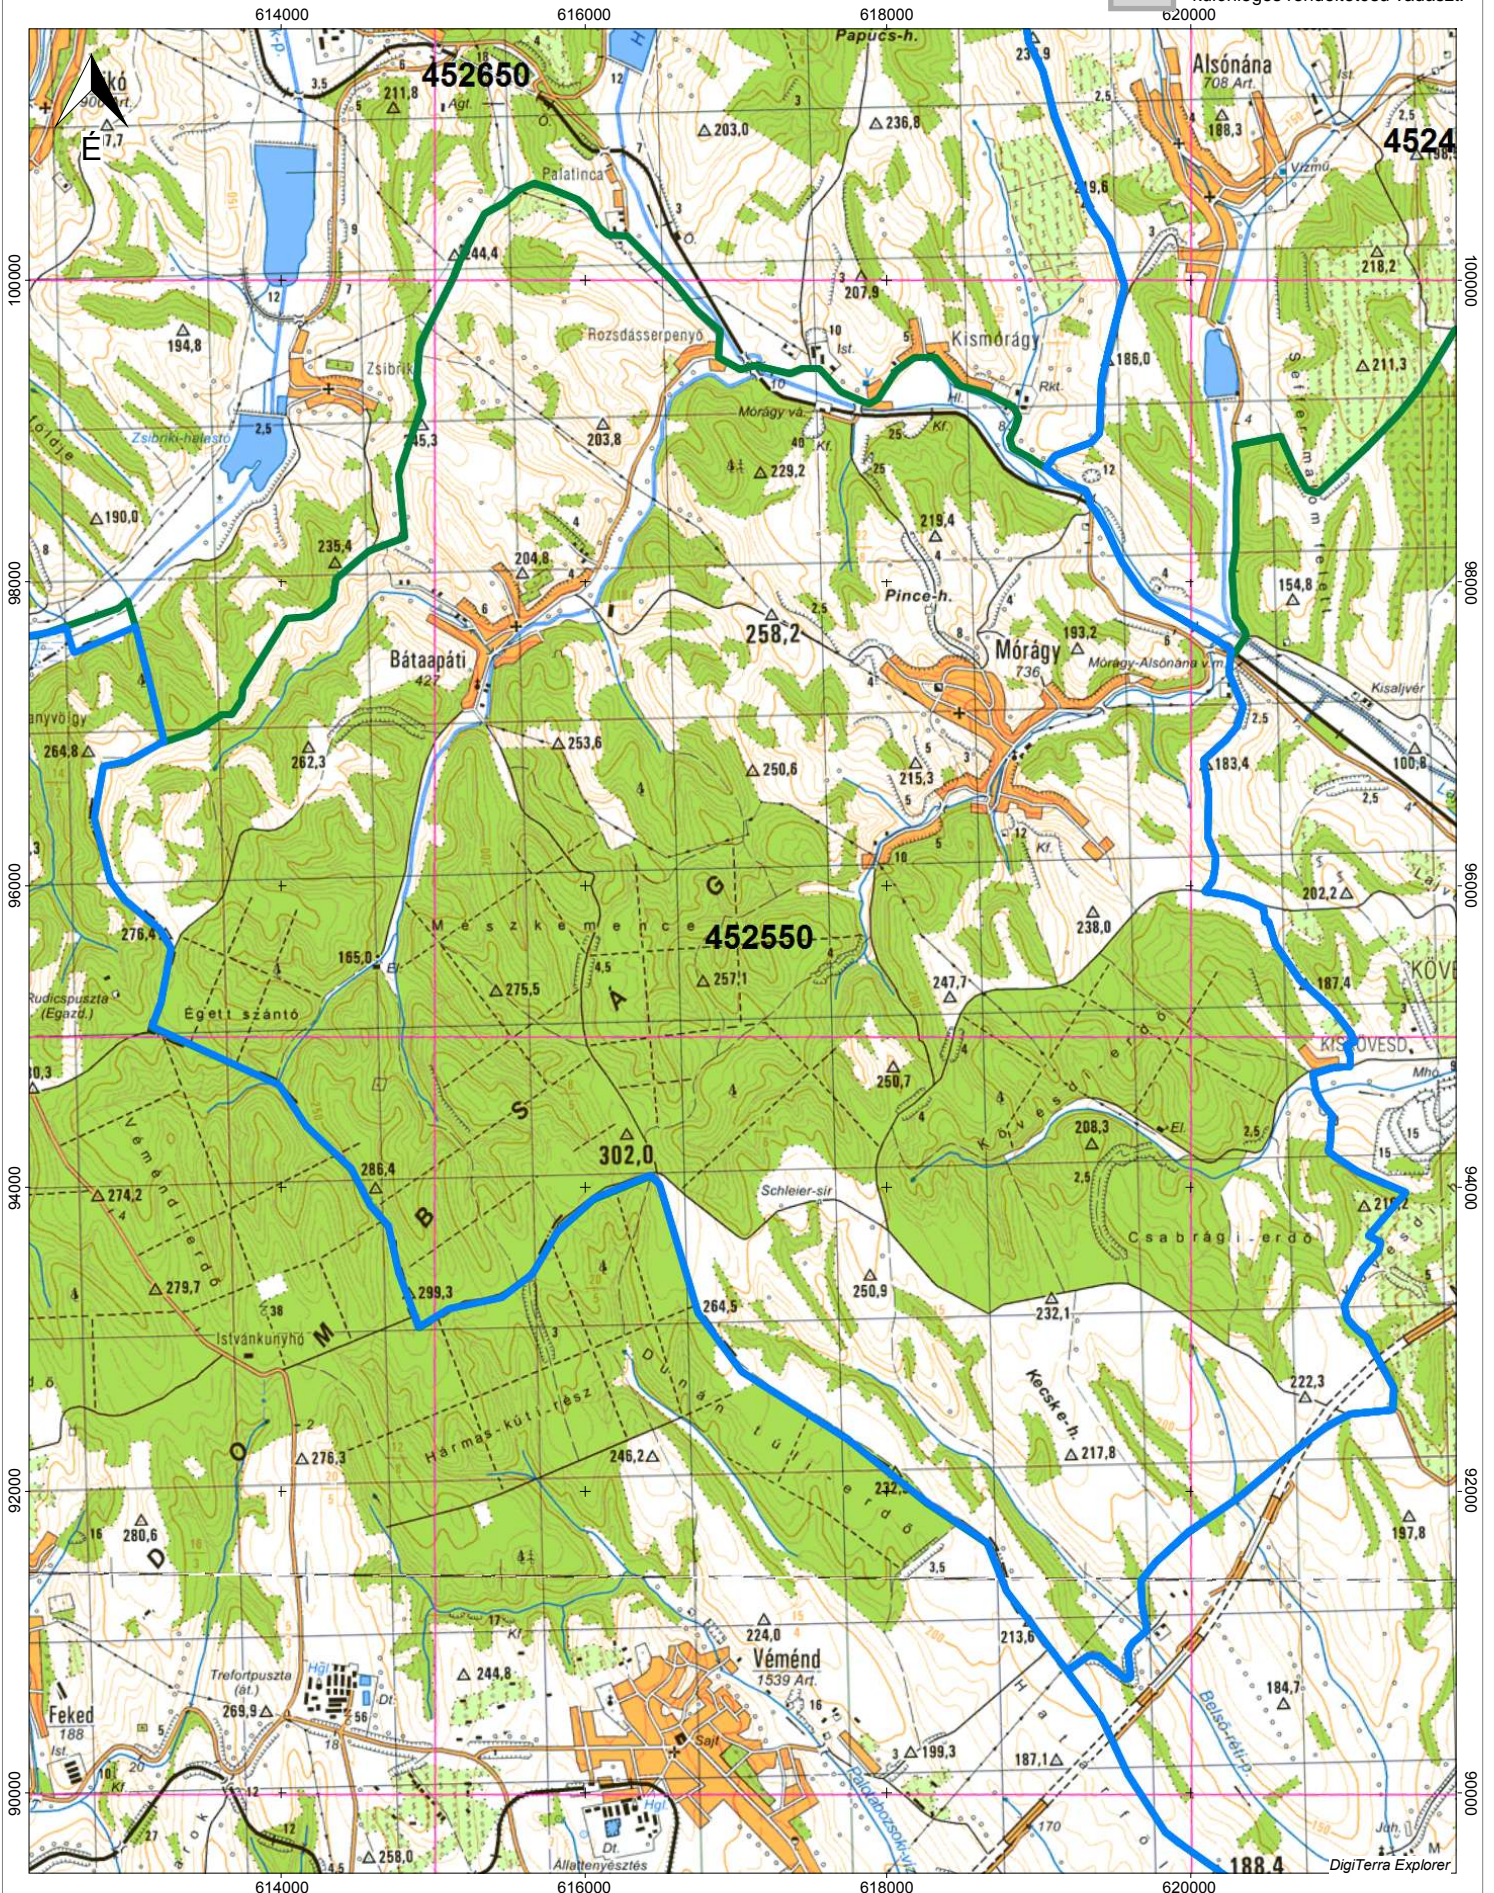

Javasolt vadászterület-határ 452550-408 kódszámú vadászterületre

- 452550 vadászterület kódszáma
- tájegység-határ
- jelenlegi vadászterület-határ
- javasolt vadászterület határ
- különleges rendeltetésű vadász.

Méretarány = 1 : 50000

2016.03.31.