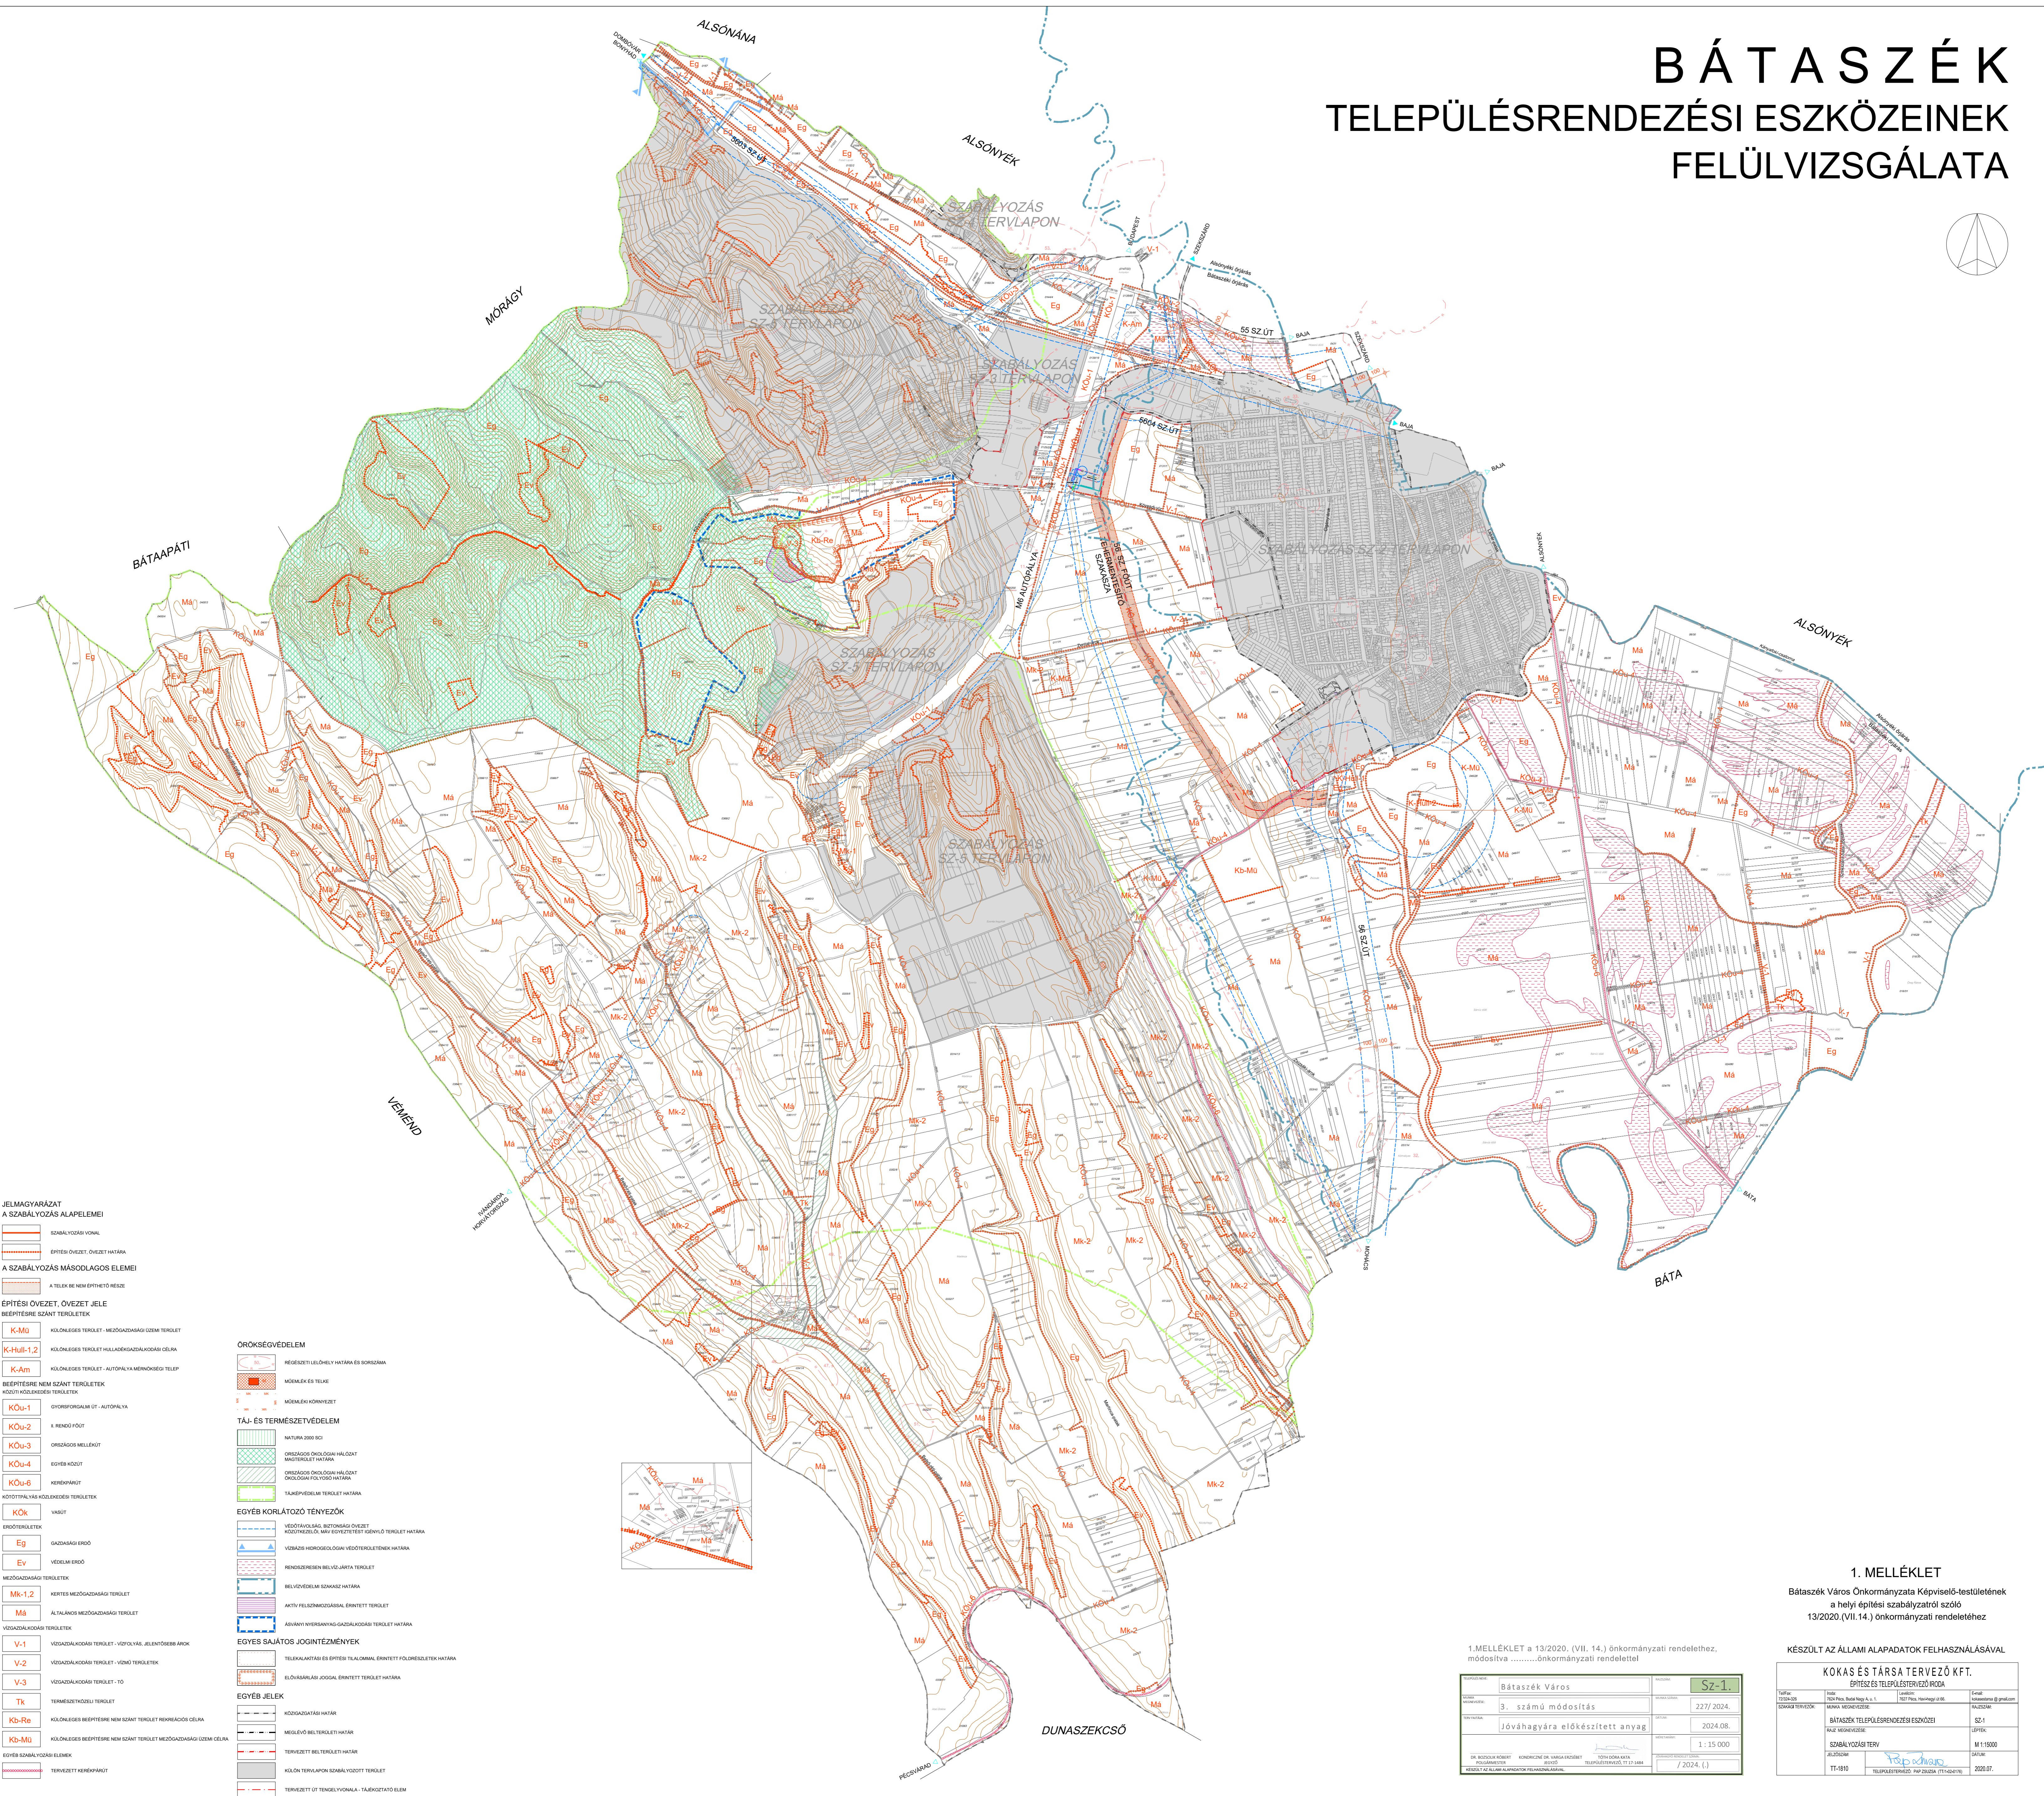

BÁTASZÉK TELEPÜLÉSRENDÉZÉSI ESZKÖZEINEK FELÜLVIZSGÁLATA

1. **JELMAGYARÁZAT
   A SZABÁLYOZÁS ALAPELEMEI**
2. SZABÁLYOZÁSI VONAL
   - ÉPÍTÉSI ÖVEZET, ÖVEZET HATÁRA
3. **A SZABÁLYOZÁS MÁSODLAGOS ELEMEI**
4. A TELLEK BELNEM ÉPÍTHETŐ RÉSZÉRE
5. **ÉPÍTÉSI ÖVEZET, ÖVEZET JELE**
6. **BEÉPÍTÉSRE SZÁNT TERÜLETEK**
7. **K-Mu** KÖZÖNSÉGES TERÜLET - MEZŐGAZDASÁGI ÜZEM TERÜLET
   - **K-Hull-1,2** KÖZÖNSÉGES TERÜLET - HULLADÉKGAZDÁRSÁGI CÉLRA
   - **K-Am** KÖZÖNSÉGES TERÜLET - AUTÓPÁLYA MÉRŐKÖRÜLETTÉP
8. **BEÉPÍTÉSRE NEM SZÁNT TERÜLETEK KÖZÜL KÖZÖNSÉGES TERÜLETEK**
9. **KOu-1** GYŐRSORFALMI UT - AUTÓPÁLYA
   - **KOu-2** 4. RENDŰ HŐT
   - **KOu-3** ÖRSZÁGOS MELLÉKÜT
   - **KOu-4** EGYÉB HŐT
   - **KOu-6** KERÉKPÁRÚT
10. **KÖZTÖTTVALÁS KÖZLEKÉSEI TERÜLETEK**
11. **Kök** VASÚT
12. **ERŐTERÜLETEK**
13. **Eg** GAZDASÁGI ERŐ
    - **Ev** VEDELEM ERŐ
14. **MEZŐGAZDASÁGI TERÜLETEK**
15. **Mk-1,2** KERTES MEZŐGAZDASÁGI TERÜLET
    - **Má** ÁLTALÁNOS MEZŐGAZDASÁGI TERÜLET
16. **VOZÁSZAKKÖZLEKÉSI TERÜLETEK**
17. **V-1** VOZÁSZAKKÖZLEKÉSI TERÜLET - VASÚTVÁLY, BILLYENTŐBŐR BŐRŐK
    - **V-2** VOZÁSZAKKÖZLEKÉSI TERÜLET - VASÚT TERÜLETEK
    - **V-3** VOZÁSZAKKÖZLEKÉSI TERÜLET - TÖ
18. **TERMEZETI TERÜLET**
19. **Tk** TERMEZETI TERÜLET
    - **Kb-Re** KÖZÖNSÉGES BEÉPÍTÉSRE NEM SZÁNT TERÜLET REHABILITÁCIÓS CÉLRA
    - **Kb-Mu** KÖZÖNSÉGES BEÉPÍTÉSRE NEM SZÁNT TERÜLET MEZŐGAZDASÁGI ÜZEM CÉLRA
20. **EGYÉB SZABÁLYOZÁSI ELEMEK**
21. TERVEZETT KERÉKPÁRÚT

1. **ÖRÖKSÉGVÉDELEM**
2. RÉGI SZÉNYLŐVÉNY HATÁRA ÉS SOROSMA
   - MÉMELÉK ÉS TELLEK
   - MÉMELÉK HÖRNÖVÉZET
3. **TÁJ- ÉS TERMÉSZETVEDELEM**
4. NATURA 2000 RÖK
   - ÖRSZÁGOS ÖKOLOGIAI HÁLÓZAT MŰTERÜLET HATÁRA
   - ÖRSZÁGOS ÖKOLOGIAI HÁLÓZAT ÖKOLOGIAI FOLYÓS HATÁRA
   - TÁJKEPVEDELMI TERÜLET HATÁRA
5. **EGYÉB KORLÁTOZÓ TÉNYEZŐK**
6. VEDŐTÁJLAK, BIZTONSÁGI ÖVEZET KÖZTÖTTVALÁS, MÁV ÉPÍZETÉST KÉNYLŐ TERÜLET HATÁRA
   - VOZÁSZAKKÖZLEKÉSI VEDŐTERÜLETEK HATÁRA
   - RÉSZKÖZÖNSÉGES BELVÉDELMI TERÜLET
   - BELVÉDELMI HATÁRA
   - ARTYI FELMÉRÉSSEL ÉRINTETT TERÜLET
   - ÁRNYÉKI NYERSANYAG-GAZDÁRSÁGI TERÜLET HATÁRA
7. **EGYÉB SAJÁTOS JOGINTÉZMÉNYEK**
8. TELLEKHAJTÁSI ÉS ÉPÍTÉSI TELLEKHAJTÁSI ÉRINTETT TERÜLET HATÁRA
   - ELŐVÁZÁRILÁSI JOGGAL ÉRINTETT TERÜLET HATÁRA
9. **EGYÉB JELEK**
10. KÖZGAZDASÁGI HATÁR
    - MÉLVÉLŐ BELTERÜLETI HATÁR
    - TERVEZETT BELTERÜLETI HATÁR
    - KÖZÖNSÉGES TERÜLET SZÁMLAZOTT TERÜLET
    - TERVEZETT OT TENGELYVONALA - TÁJEGYZÍTŐ ELEM

1. MELLÉKLET a 13/2020. (VII. 14.) önkormányzati rendelethez, módosítva .....önkormányzati rendelettel

Bátaszék Város	Sz-1.
3. számú módosítás	22/2024.
Jóváhagyásra előkészített anyag	2024.08.
1:15 000	
2024. (.)	

1. MELLÉKLET
Bátaszék Város Önkormányzata Képviselő-testületének a helyi építési szabályzatról szóló 13/2020. (VII.14.) önkormányzati rendelethez

KÉSZÜLT AZ ÁLLAMI ALAPADATOK FELHASZNÁLÁSÁVAL

KOKAS ÉS TÁRSA TERVEZŐ KFT. ÉPÍTÉSI ÉS TELEPÜLÉSTERVEZŐ IRODA			
Tervező	Hely	Terület	Éves
3. számú módosítás	Bátaszék Város	13/2020. (VII.14.)	2024.08.
BÁTASZÉK TELEPÜLÉSRENDÉZÉSI ESZKÖZEI			
SZABÁLYOZÁSI TERV			
2024.08.			
TT-1810